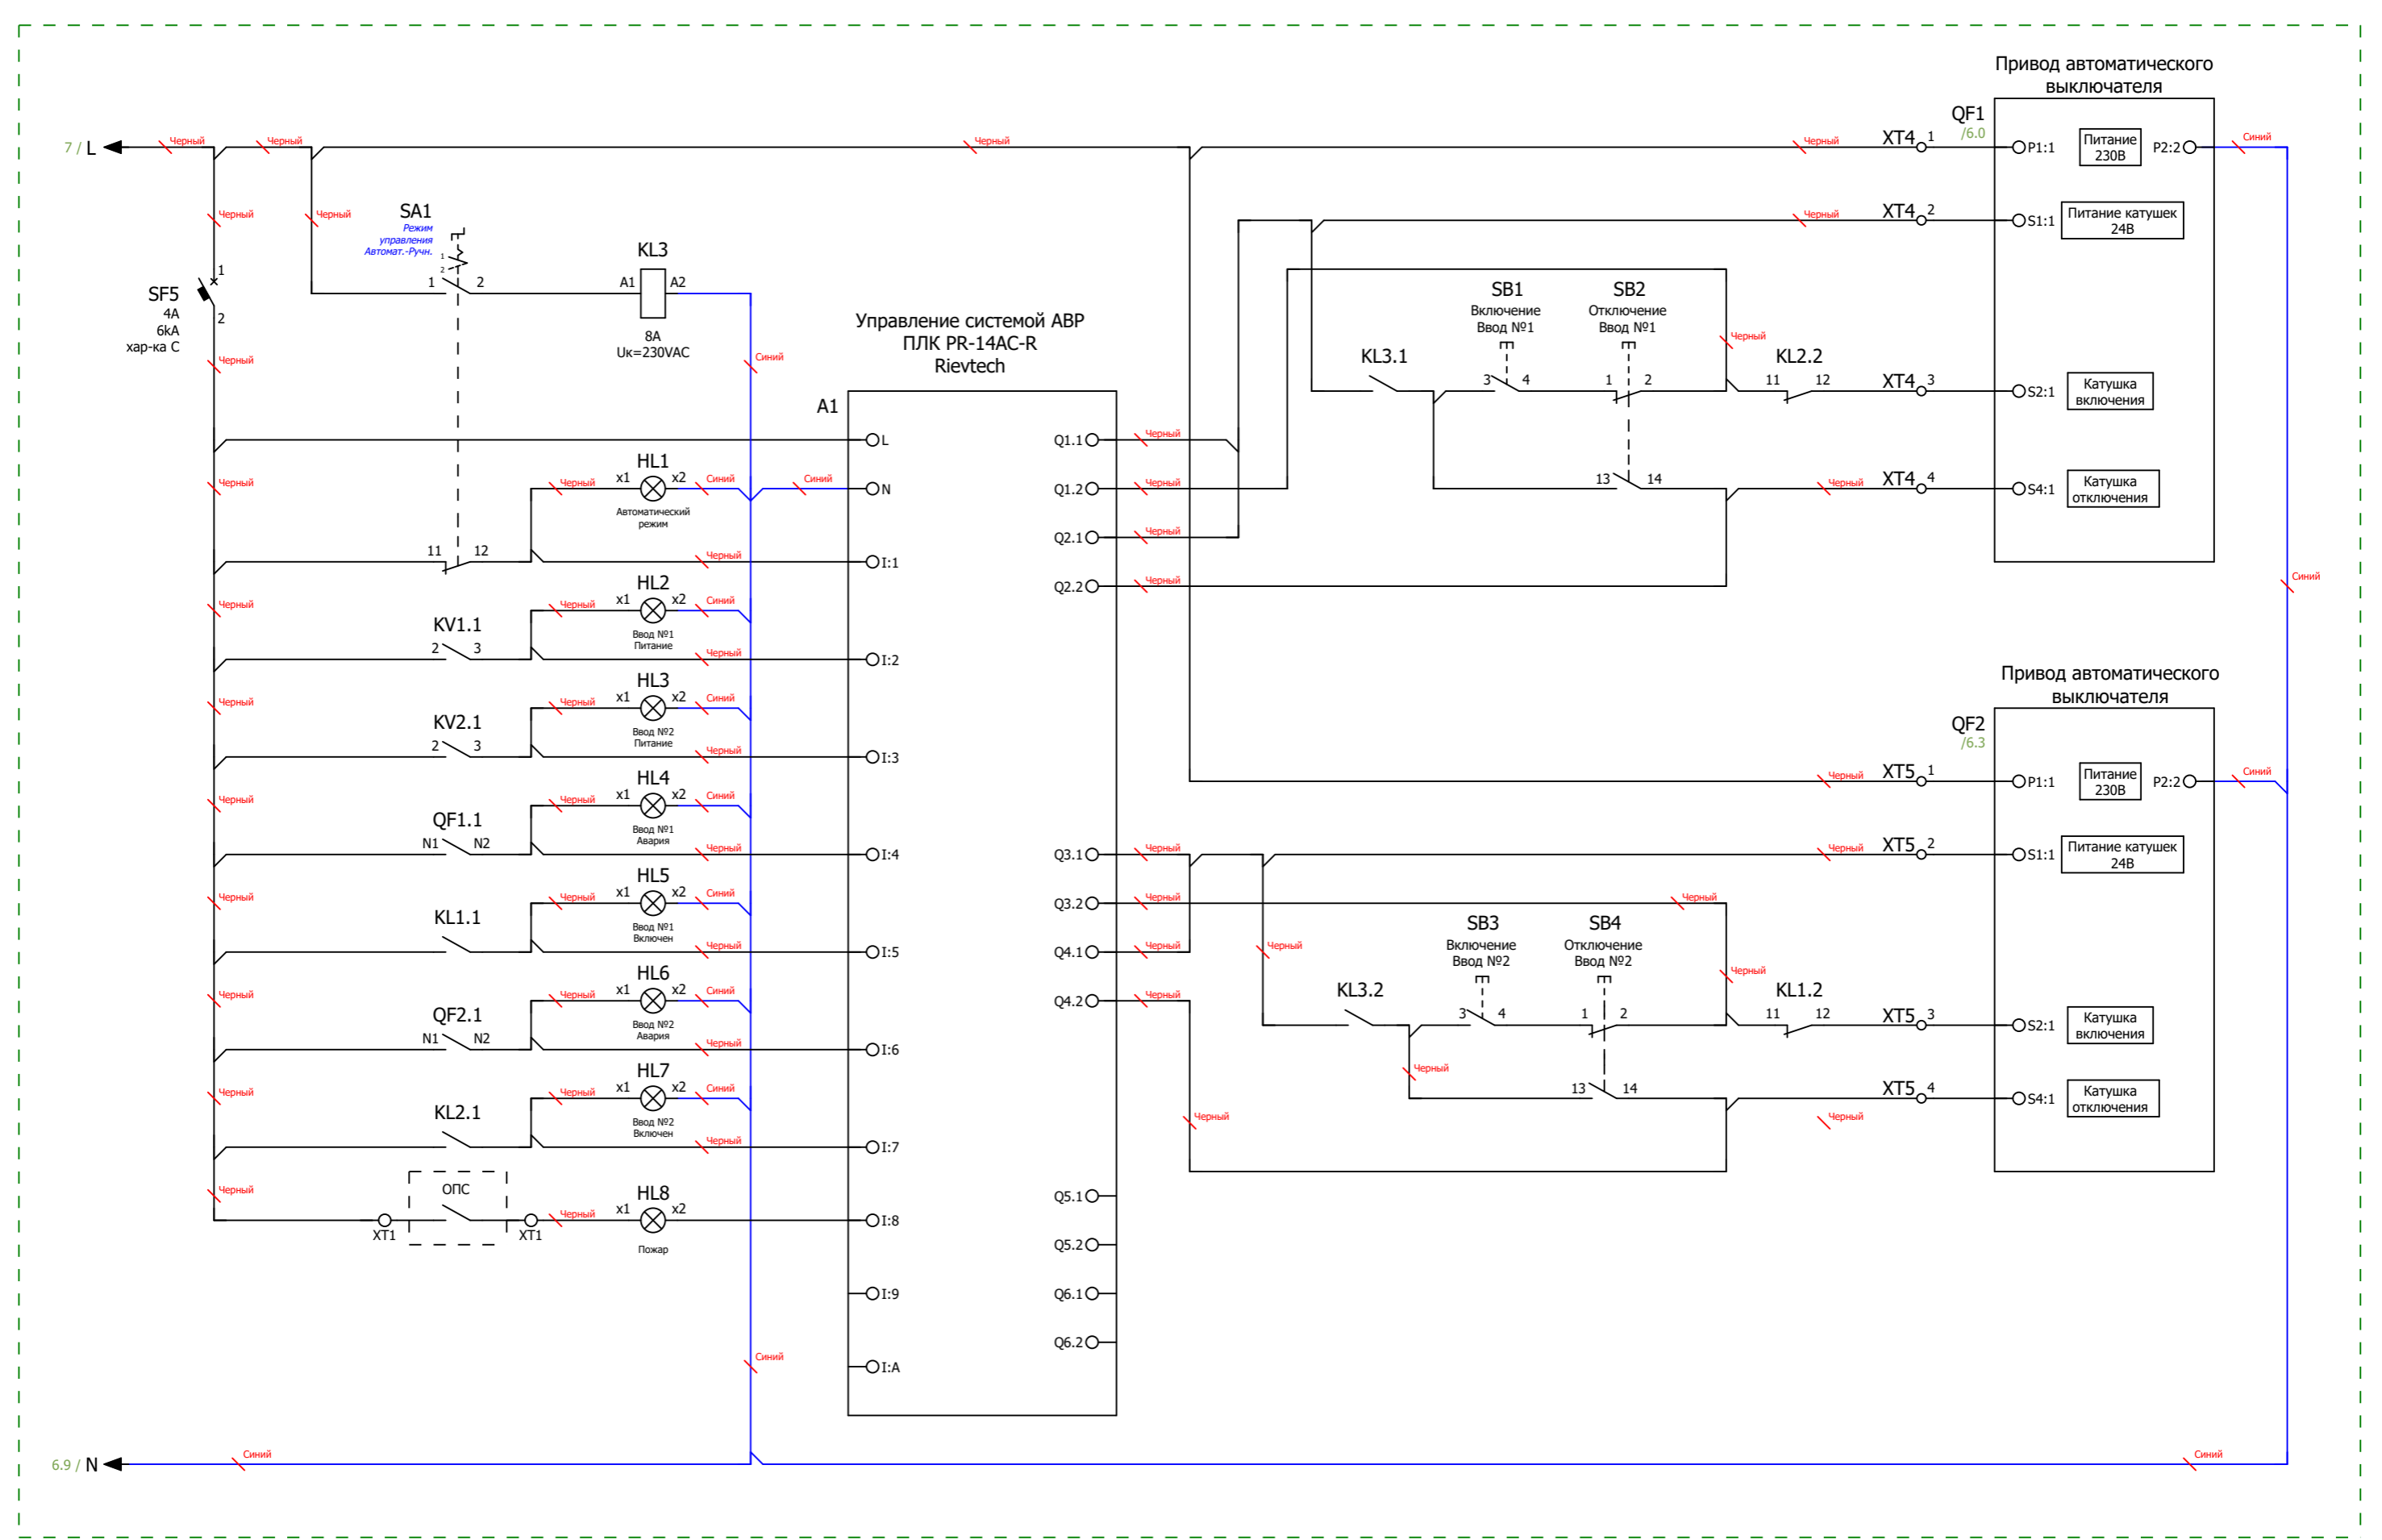

Схема мини-ABP питания цепей управления блока ABP  
 Размножение контактов состояния вводных автоматических выключателей

|              |              |         |      |      |  |
|--------------|--------------|---------|------|------|--|
| Инв. № подл. | Подп. и дата |         |      |      |  |
|              |              |         |      |      |  |
| Ред.         | Листов       | № докум | Подп | Дата |  |

Схема управления АВР и индикации

|              |  |
|--------------|--|
| Инв. № подл. |  |
| Подп. и дата |  |

|      |        |         |      |      |        |
|------|--------|---------|------|------|--------|
| Ред. | Листов | № докум | Подп | Дата | Листов |
|      |        |         |      |      |        |