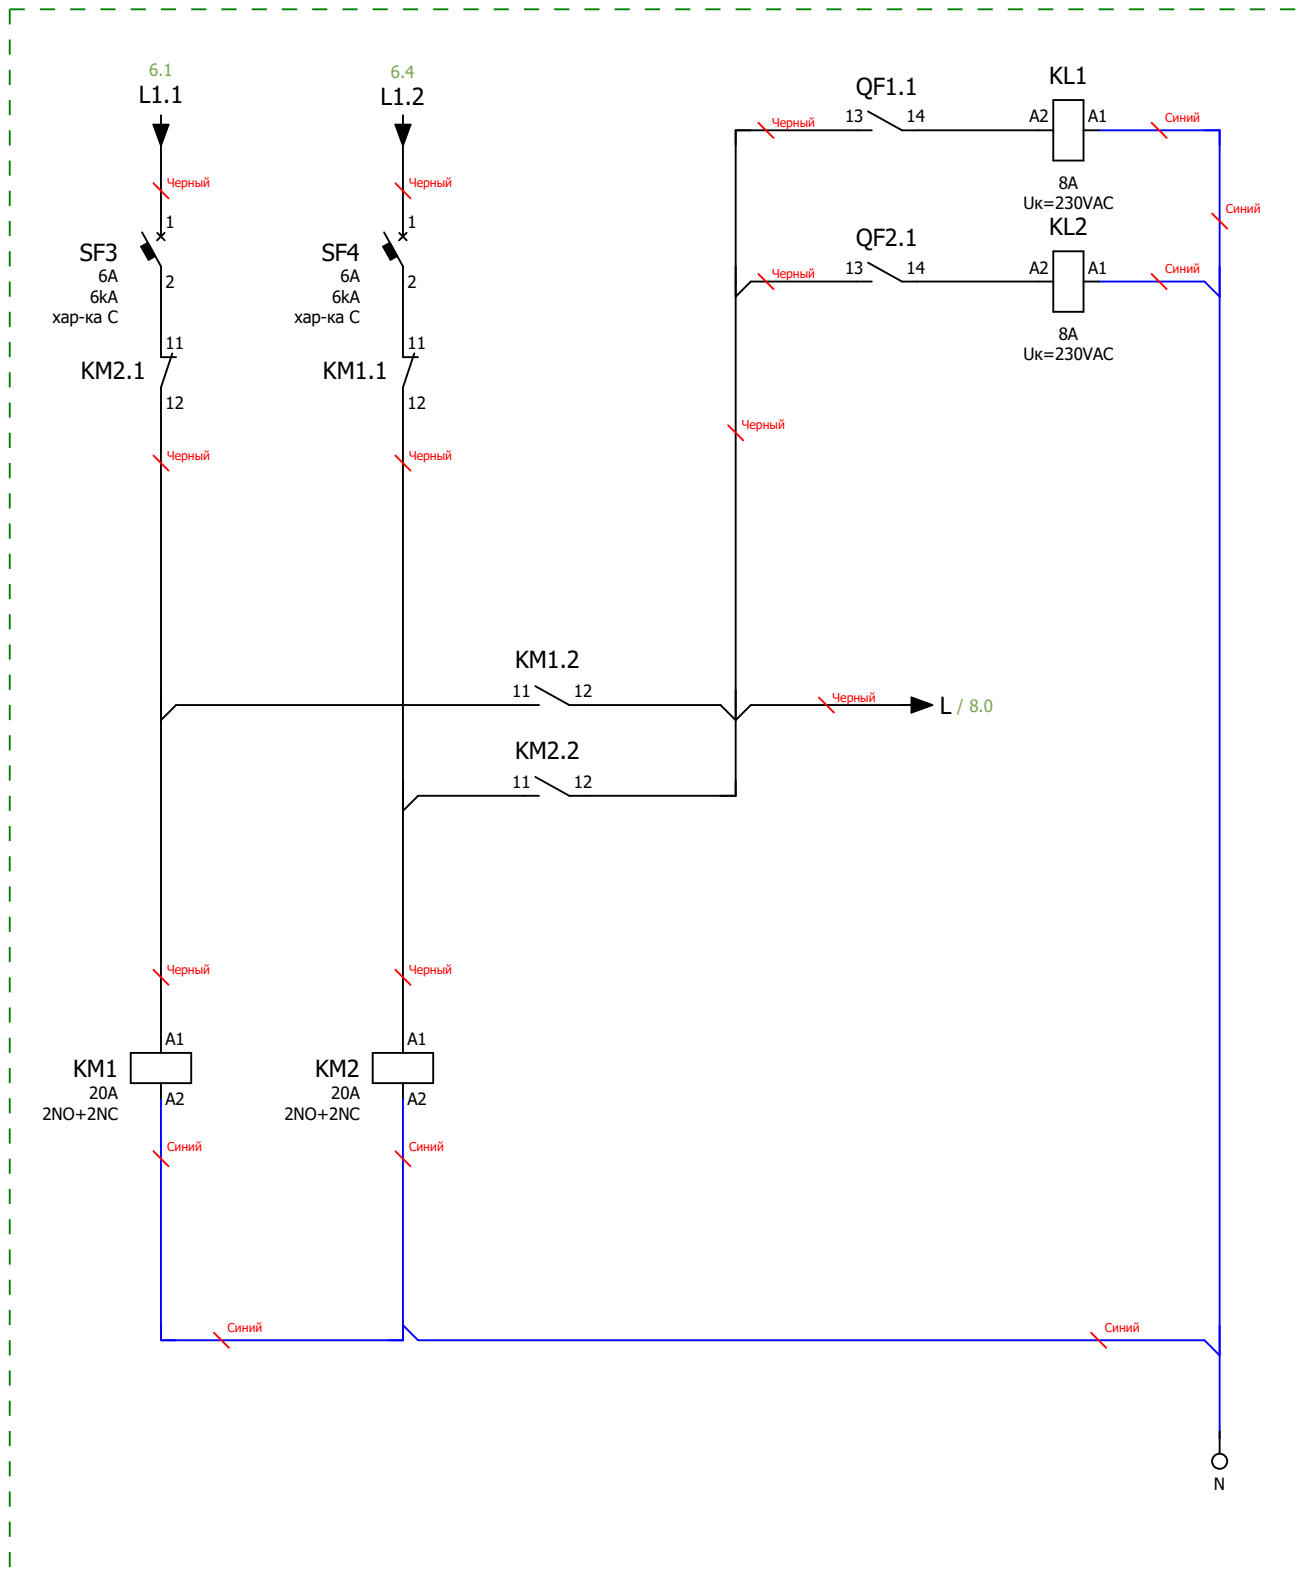

|               |  |
|---------------|--|
| Инва. № подл. |  |
| Подп. и дата  |  |

|      |        |         |      |      |        |
|------|--------|---------|------|------|--------|
| Ред. | Листов | № докум | Подп | Дата | Листов |
|      |        |         |      |      |        |

Схема мини-ABP питания цепей управления блока ABP  
 Размножение контактов состояния вводных автоматических выключателей

|              |              |         |      |      |  |
|--------------|--------------|---------|------|------|--|
| Инв. № подл. | Подп. и дата |         |      |      |  |
|              |              |         |      |      |  |
| Ред.         | Листов       | № докум | Подп | Дата |  |

Схема управления АВР и индикации

|              |  |
|--------------|--|
| Инв. № подл. |  |
| Подп. и дата |  |

|      |        |         |      |      |        |
|------|--------|---------|------|------|--------|
| Ред. | Листов | № докум | Подп | Дата | Листов |
|      |        |         |      |      |        |